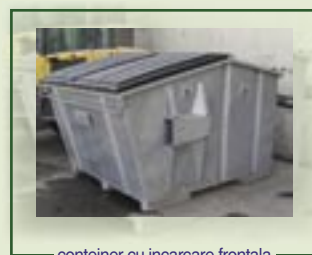

Pubelele second hand sunt disponibile în toate mărimile specificate în EN 840, prezintă o calitate testată, fiind produse de firme de renume din Europa.

Wir sind Ihr kompetenter Ansprechpartner für **gebrauchte Müllbehälter** in Rumänien aus Kunststoff und Stahl, Depotcontainern für Glassammlung und Papiersammlung sowie **gebrauchten Müllfahrzeugen und gebrauchten Entsorgungsanlagen**.

Wir liefern gebrauchte Müllbehälter in allen gängigen Größen nach EN 840 in geprüfter Qualität von namhaften europäischen Herstellern.

europubele 80 l plastic
MGB 80 l PE

europubele 770 l plastic
MGB 770 l PE

continer cu incarcare frontala
Frontladebehälter

europubele 120 l plastic
MGB 120 l PE

europubele 1.100 l plastic
MGB 1.100 l PE

continer de depozitare
Absetzcontainer

europubele 140 l plastic
MGB 140 l PE